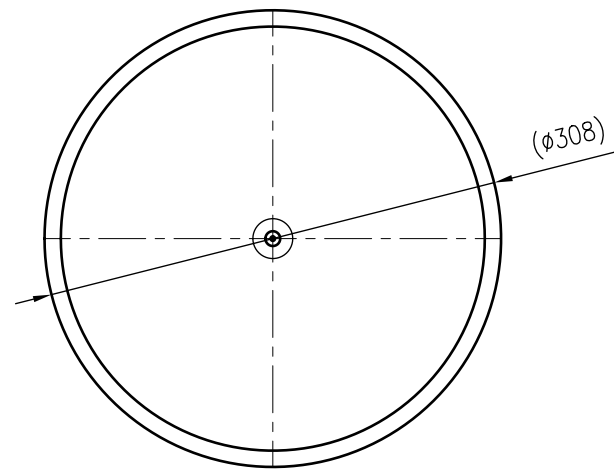

Side view

Front view

Isometric view

Top view

Unterliegt nicht dem Änderungsdienst/ Not subject to change management		Maßstab/ Scale: 1:5	Format/ Size: A3
Revision 29.02.2016	Reflex N18 3bar gray – 8204300		