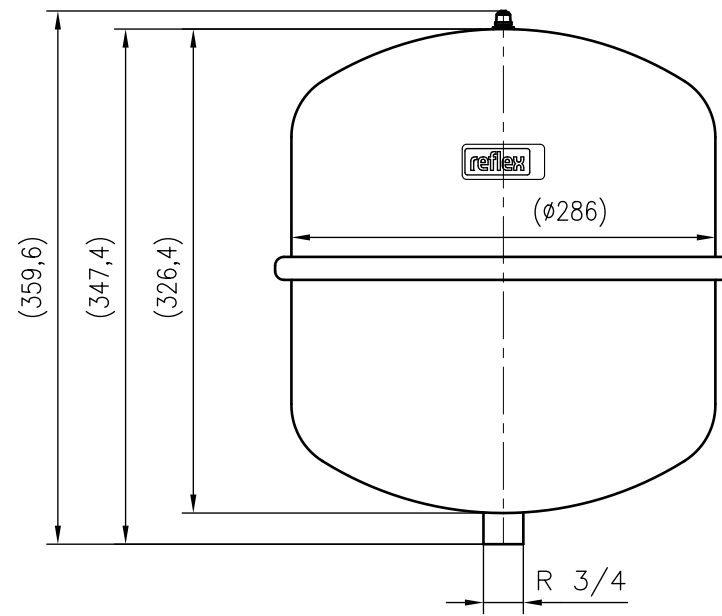

Side view

Front view

Isometric view

Top view

Unterliegt nicht dem Änderungsdienst/ Not subject to change management		Maßstab/ Scale: 1:5	Format/ Size: A3
Revision 29.02.2016	Reflex N18 3bar gray – 8204300		